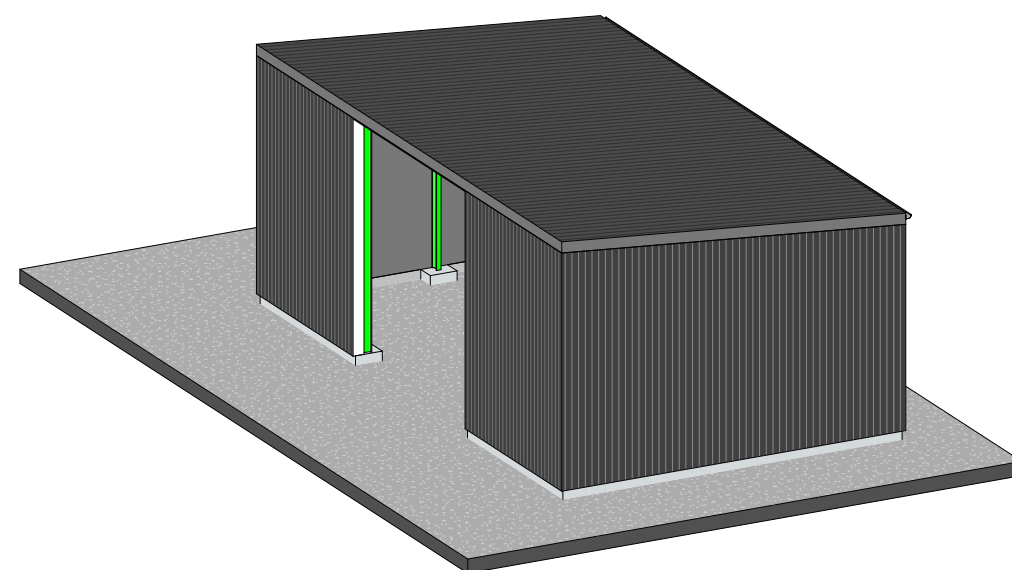

FACADE NORD

FACADE ØST

FACADE SYD

FACADE VEST

SKITSEPROJEKT

	Dato: 19.12.2024	Sign: MMC	SAG NR.:	Tegn. nr.
	Rev.:	Konf.:	24166	300.A
	Emne: FACADER			Mål: 1 : 50
	Kunde: HERMINE THIDEMANSEN SCHÜSSLER HUMMELHEDEVEJ 42, 9740 JERSLEV			Tlf:
	Byggeplads: HUMMELHEDEVEJ 42 9740 JERSLEV			Tlf:
BYGGETEKNIISK RÅDGIVNING & PROJEKTERING V/ Morten Madsen, Frederikshavnsvej 82, 9800 Hjørring				Tlf.: 96230131 Mob.: 40414531 mail@cad-tegnestuen.dk