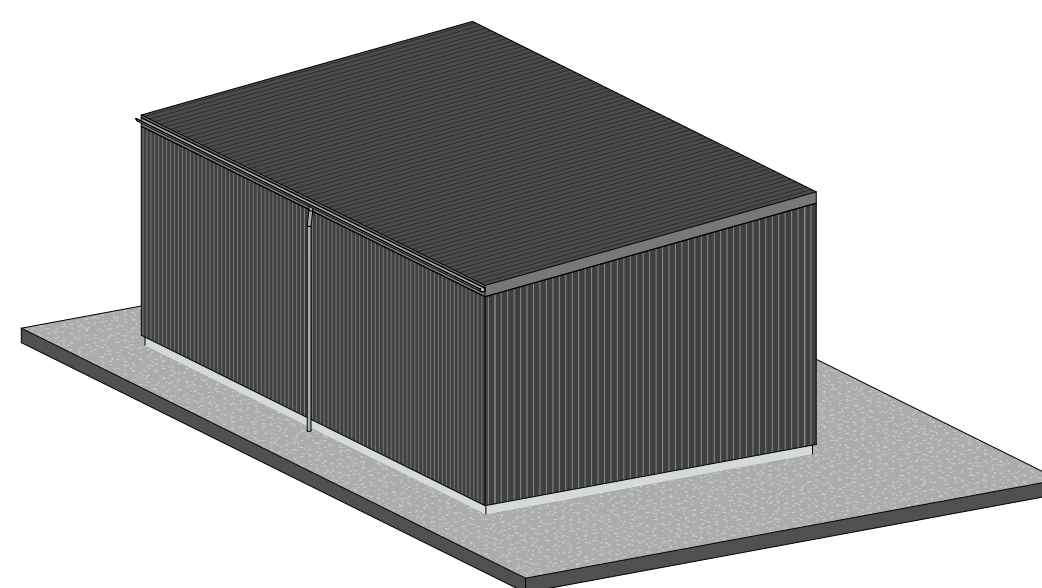

FACADE NORD

FACADE ØST

FACADE SYD

FACADE VEST

SKITSEPROJEKT

	Dato: 19.12.2024	Sign: MMC	SAG NR.:	Tegn. nr.
	Rev.:	Konf.:	24166	300.A
	Emne: FACADER			Mål: 1 : 50
	Kunde: HERMINE THIDEMANSEN SCHÜSSLER HUMMELHEDEVEJ 42, 9740 JERSLEV			Tlf:
	Byggeplads: HUMMELHEDEVEJ 42 9740 JERSLEV			Tlf:
BYGGETEKNIISK RÅDGIVNING & PROJEKTERING V/ Morten Madsen, Frederikshavnsvej 82, 9800 Hjørring				Tlf.: 96230131 Mob.: 40414531 mail@cad-tegnestuen.dk